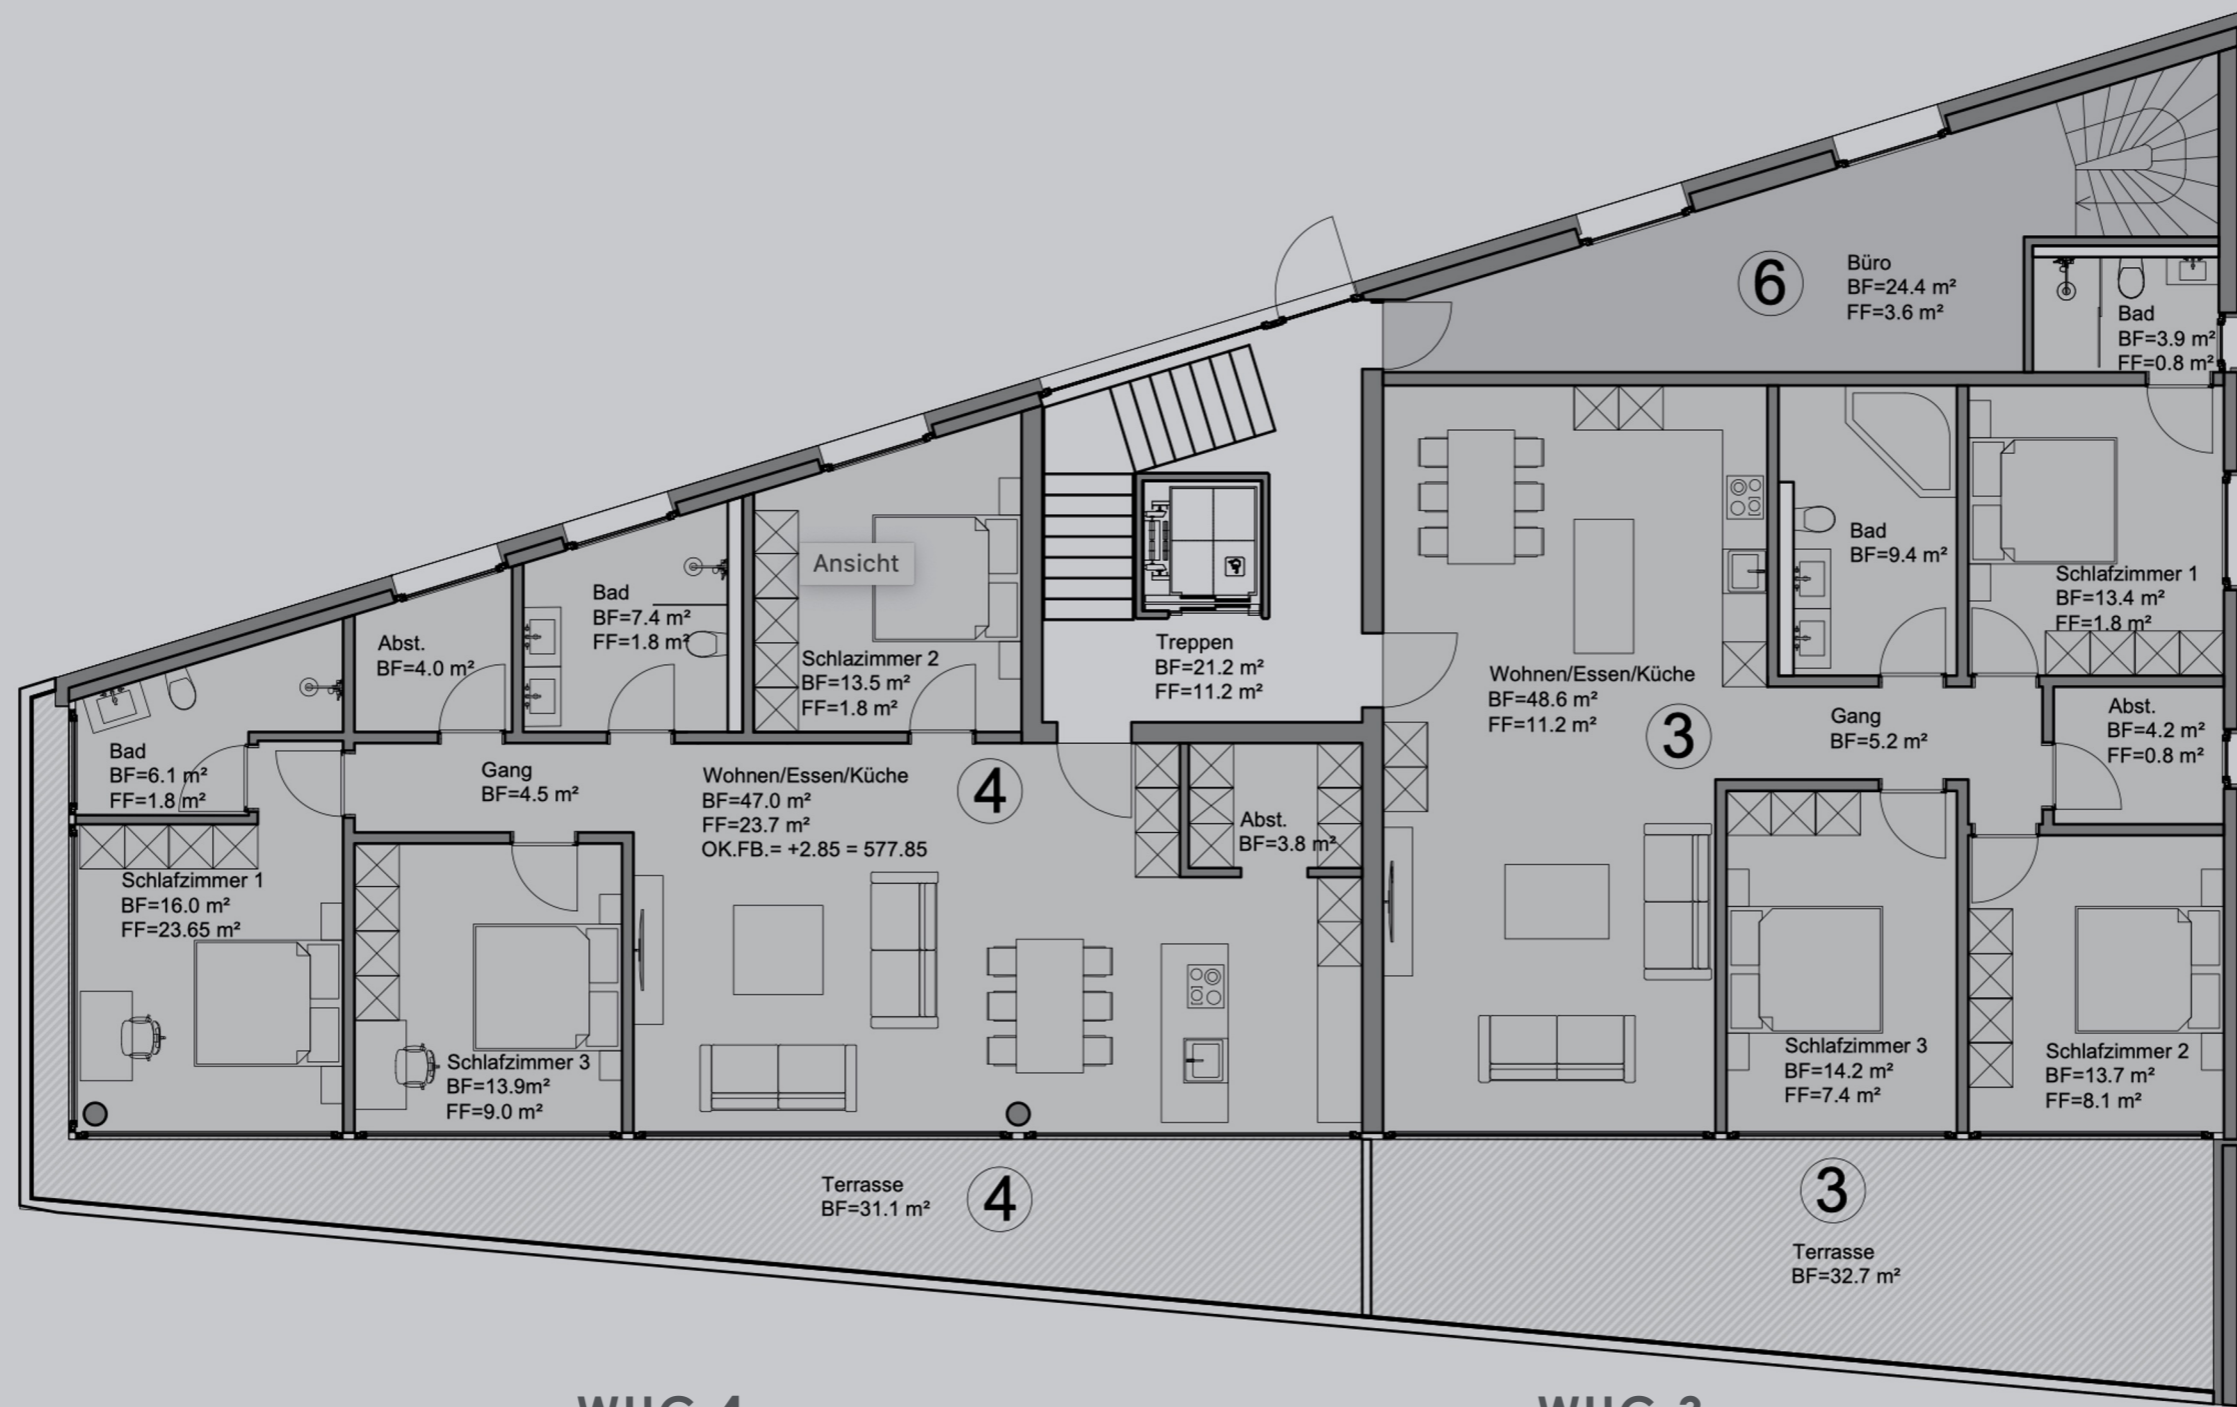

Obergeschoss

WHG 4

Lage	OG
Zimmer	4.5
Wohnfläche	112.4 m ²
Terrasse	31.1 m ²
Keller	8 m ²
Preis	1`050`000

WHG 3

Lage	OG
Zimmer	4.5
Wohnfläche	111.8 m ²
Terrasse	32.7 m ²
Keller	8.5 m ²
Preis	980`000